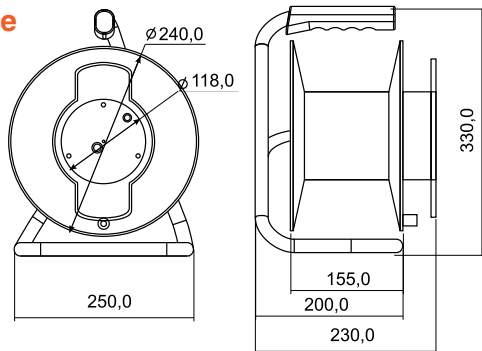

СИЛОВЫЕ УДЛИНИТЕЛИ У10-027, У10-028

Описание

Удлинитель типа У10-027, У10-028 (второе название удлинители для газонокосилок) оснащены эргономичной ручкой, имеют корпус типа «катушка», закрепленный на стальной стойке. Корпус выполнен из высококачественного полипропилена первичной переработки, стойка изготовлена из сварной стальной трубы диаметром 18 мм и толщиной стенки 1 мм и имеет качественную порошковую окраску.

Шнур изготовлен из провода марки ПВС, армирован неразборной литой вилкой и неразборной штепсельной розеткой с защитной крышкой.

Удлинитель данных типов имеют диапазон длин от 20 до 50 м и диапазон максимальных нагрузок от 1300 до 3500 Вт.

Технические характеристики

Напряжение в сети	220/250 В
Частота тока	50 Гц
Условия эксплуатации	от +1 °С до +35 °С, при относительной влажности не более 80 %
Срок службы	не менее 5 лет
Гарантийный срок	36 месяцев
Способ утилизации	как уничтожение бытовых отходов
Комплектность	изделие, упаковочный пакет, гофрокороб, паспорт изделия
Цвет	оранжевый

Габаритные размеры

Преимущества

Провод на 100% соответствует ГОСТ:

гарантия его высокого качества. На провод наносится маркировка производителя, с типом и сечением провода.

Паспорт изделия:

описание условий эксплуатации и гарантийные обязательства производителя.

Латунные наконечники:

не допускают распухания проводочек жил шнура и обеспечивают достаточную площадь контакта с силовой шиной удлинителя.

Индивидуальная
упаковка